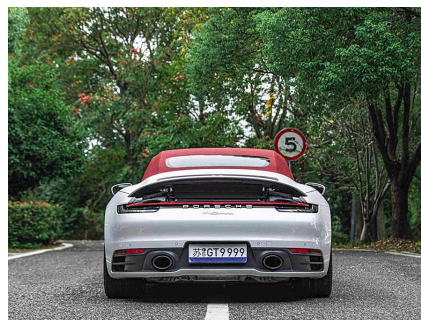

# Porsche 911 2020 Carrera Cabriolet 3.0T

SellingCar180  
[machuang@romacredit.com](mailto:machuang@romacredit.com)

1

车身颜色	5V	红色运动涂装	0.00
	Z1	烟花白金金属漆	15,300.00
内饰颜色	LJ1	波尔多红真皮内饰	32,000.00
外部	UD1	"PORSCHE" 标志 LED 车门门控灯	1,800.00
传动系/底盘	1R3	动力转向升级版	5,200.00
	099	运动型排气系统 (黑色尾管)	32,200.00
	8LH	带模式开关、保时捷赛道助手应用程序和轮胎温度显示功能的 Sport Chrono 组件	29,400.00
	G1F	8 速 Porsche Doppelkupplung (DK) 保时捷双离合变速箱	0.00
车轮	46H	19 英寸 / 20 英寸 Carrera 车轮	0.00
内饰	4B3	座椅通风功能 (前排)	13,100.00
	0E1	储物组件	0.00
	F16	波尔多红安全带	5,400.00
	9JD	吸烟者套装	700.00
	W60	保时捷 Sport Chrono 计时器表盘	4,300.00
	02J	运动型座椅 (14 种电动调节)、带记忆功能组件	0.00
真皮内饰	3J7	座椅头枕上的保时捷徽徽	2,800.00
	4E2	座椅侧面上的保时捷徽徽	2,800.00
舒适和辅助系统	4E2	保时捷全景进入系统	6,800.00
	KA6	前部和后部停车辅助系统, 包括全景影像系统	12,800.00
车灯和照明	8J0	带保时捷动态照明系统升级系统 (PDK 4.0 版本)	31,200.00

Excellent condition, no accidents, original paint, supports third-party testing

Condition Used Non-Accident

Engine 3.0T 385HP H6

FOB Price \$ 145,367

Series Porsche 911

Fuel Type Gasoline

Exterior Color White

Drive Type Rear 2WD